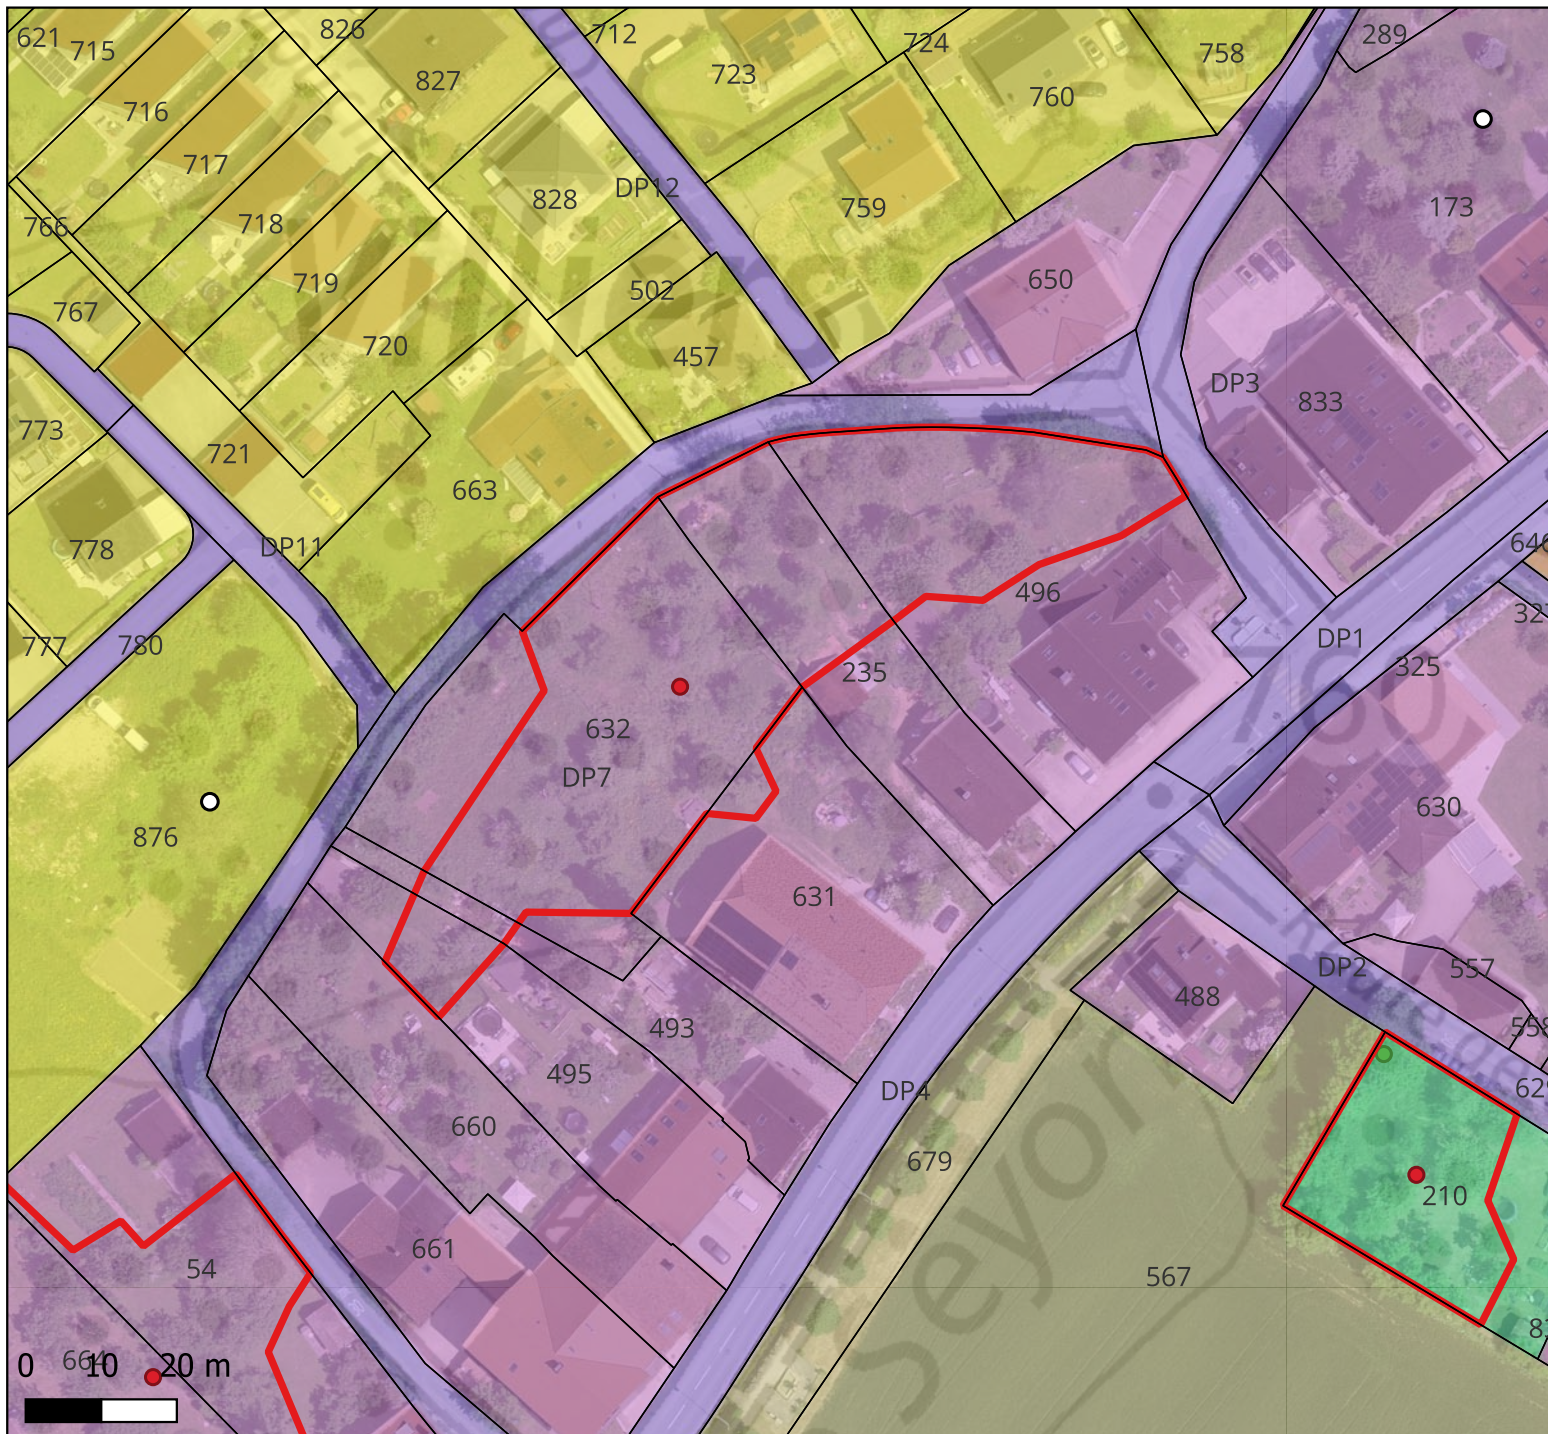

Commune de Val-de-Ruz

Canton de Neuchâtel

Plan définissant le périmètre de protection du verger remarquable n° 26

Localité : Villiers

Légende

Périmètre de protection du verger remarquable

Point des objets particuliers à protéger

- Arbre remarquable
- Verger évolutif
- Verger remarquable

Zone à bâtir

- Zone agricole
- Zone d'habitation
- Zone de transport
- Zone de verdure
- Zone mixte 2
- Plan cadastral

Source cartographique: <https://www.swisstopo.admin.ch/>

Date : 29 / 2 / 2024
Echelle : 1:1'000