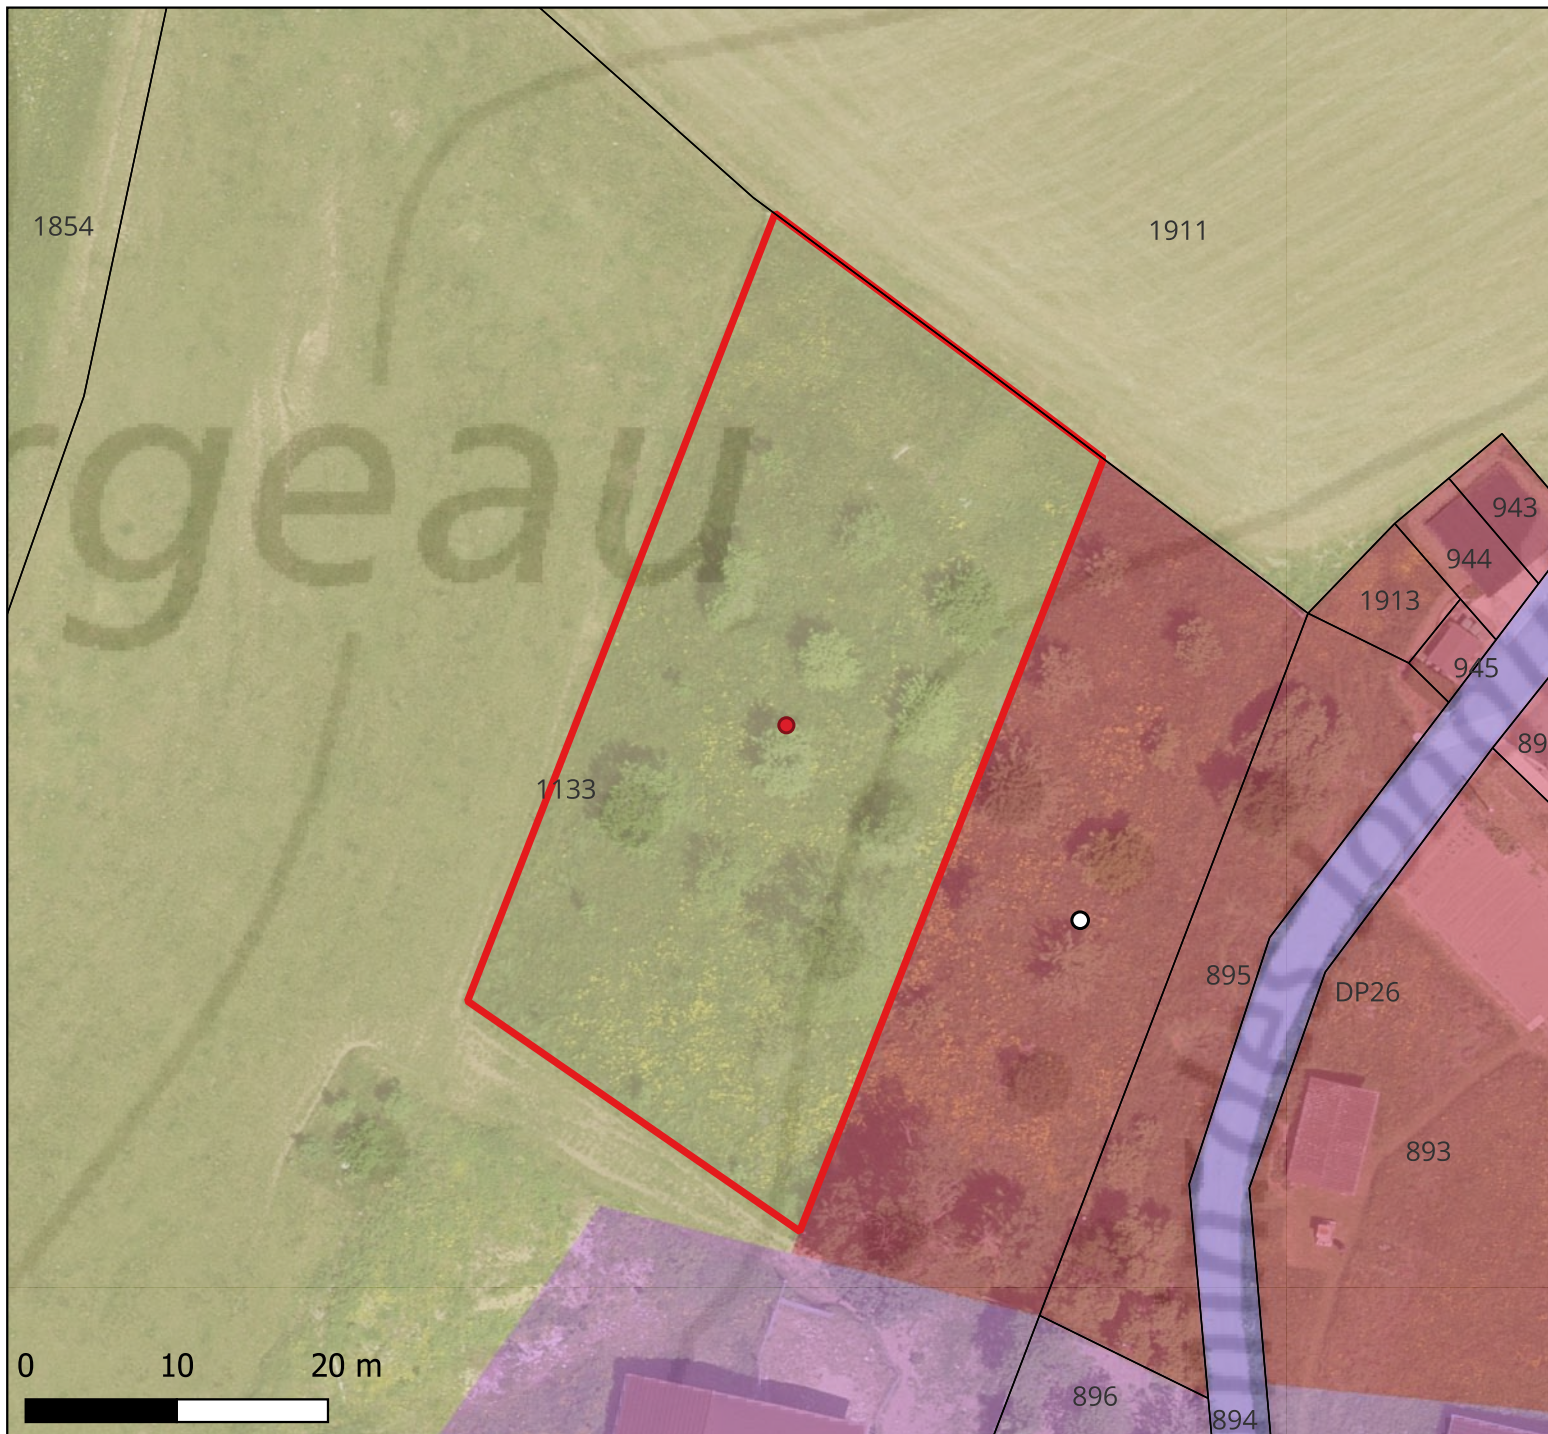

 Verger remarquable

Zone à bâtir

 Zone agricole

 Zone de transport

 Zone mixte 2

 Plan cadastral

Source cartographique: <https://www.swisstopo.admin.ch/>

Date : 29 / 2 / 2024

Echelle : 1:500

Commune de Val-de-Ruz

Canton de Neuchâtel

Plan définissant le périmètre de protection du verger remarquable n° 5

Localité : Les Hauts-Geneveys

Légende

 Périmètre de protection du verger remarquable