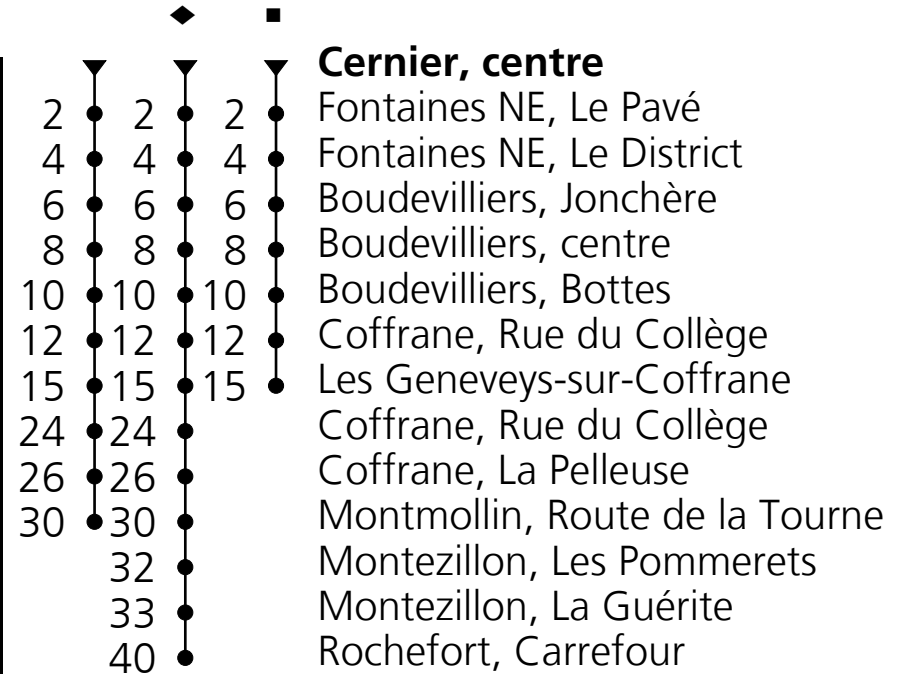

424

CarPostal SA
 ☎ 0848 40 20 40
 ouest@carpostal.ch
 www.carpostal.ch/ouest

Information d'horaire

Départ Cernier, centre Direction Rochefort, Carrefour

valable à partir de 15.12.2019

🕒	Lundi - Vendredi	Samedis	Dimanches et fêtes
6	59	59	
7	56	56	
8	26 [◆]	26 [◆]	59
9	56	56	
10	56	56	59
11	56	56	
12	26	26	59
13	26	26	59
14	26	26	
15	26 45 [■] _A	26	59
16	26	26	
17	26	26	59
18	26 56 [◆]	26 56 [◆]	
19	30 [◆]	30 [◆]	59 [◆]

Temps de parcours
approximatif

Fêtes: 1er et 2 janvier, 10 et 13 avril, 1er et 21 mai, 1 juin, 1er août, 21 septembre, 25 et 26 décembre

A = Lu-Ma-Je-Ve du
 16.12.19-20.12.19,
 06.01.20-21.02.20,
 02.03.20-09.04.20,
 27.04.20-19.05.20,
 25.05.20-03.07.20,
 17.08.20-02.10.20,
 19.10.20-11.12.20,
 sauf fêtes générales