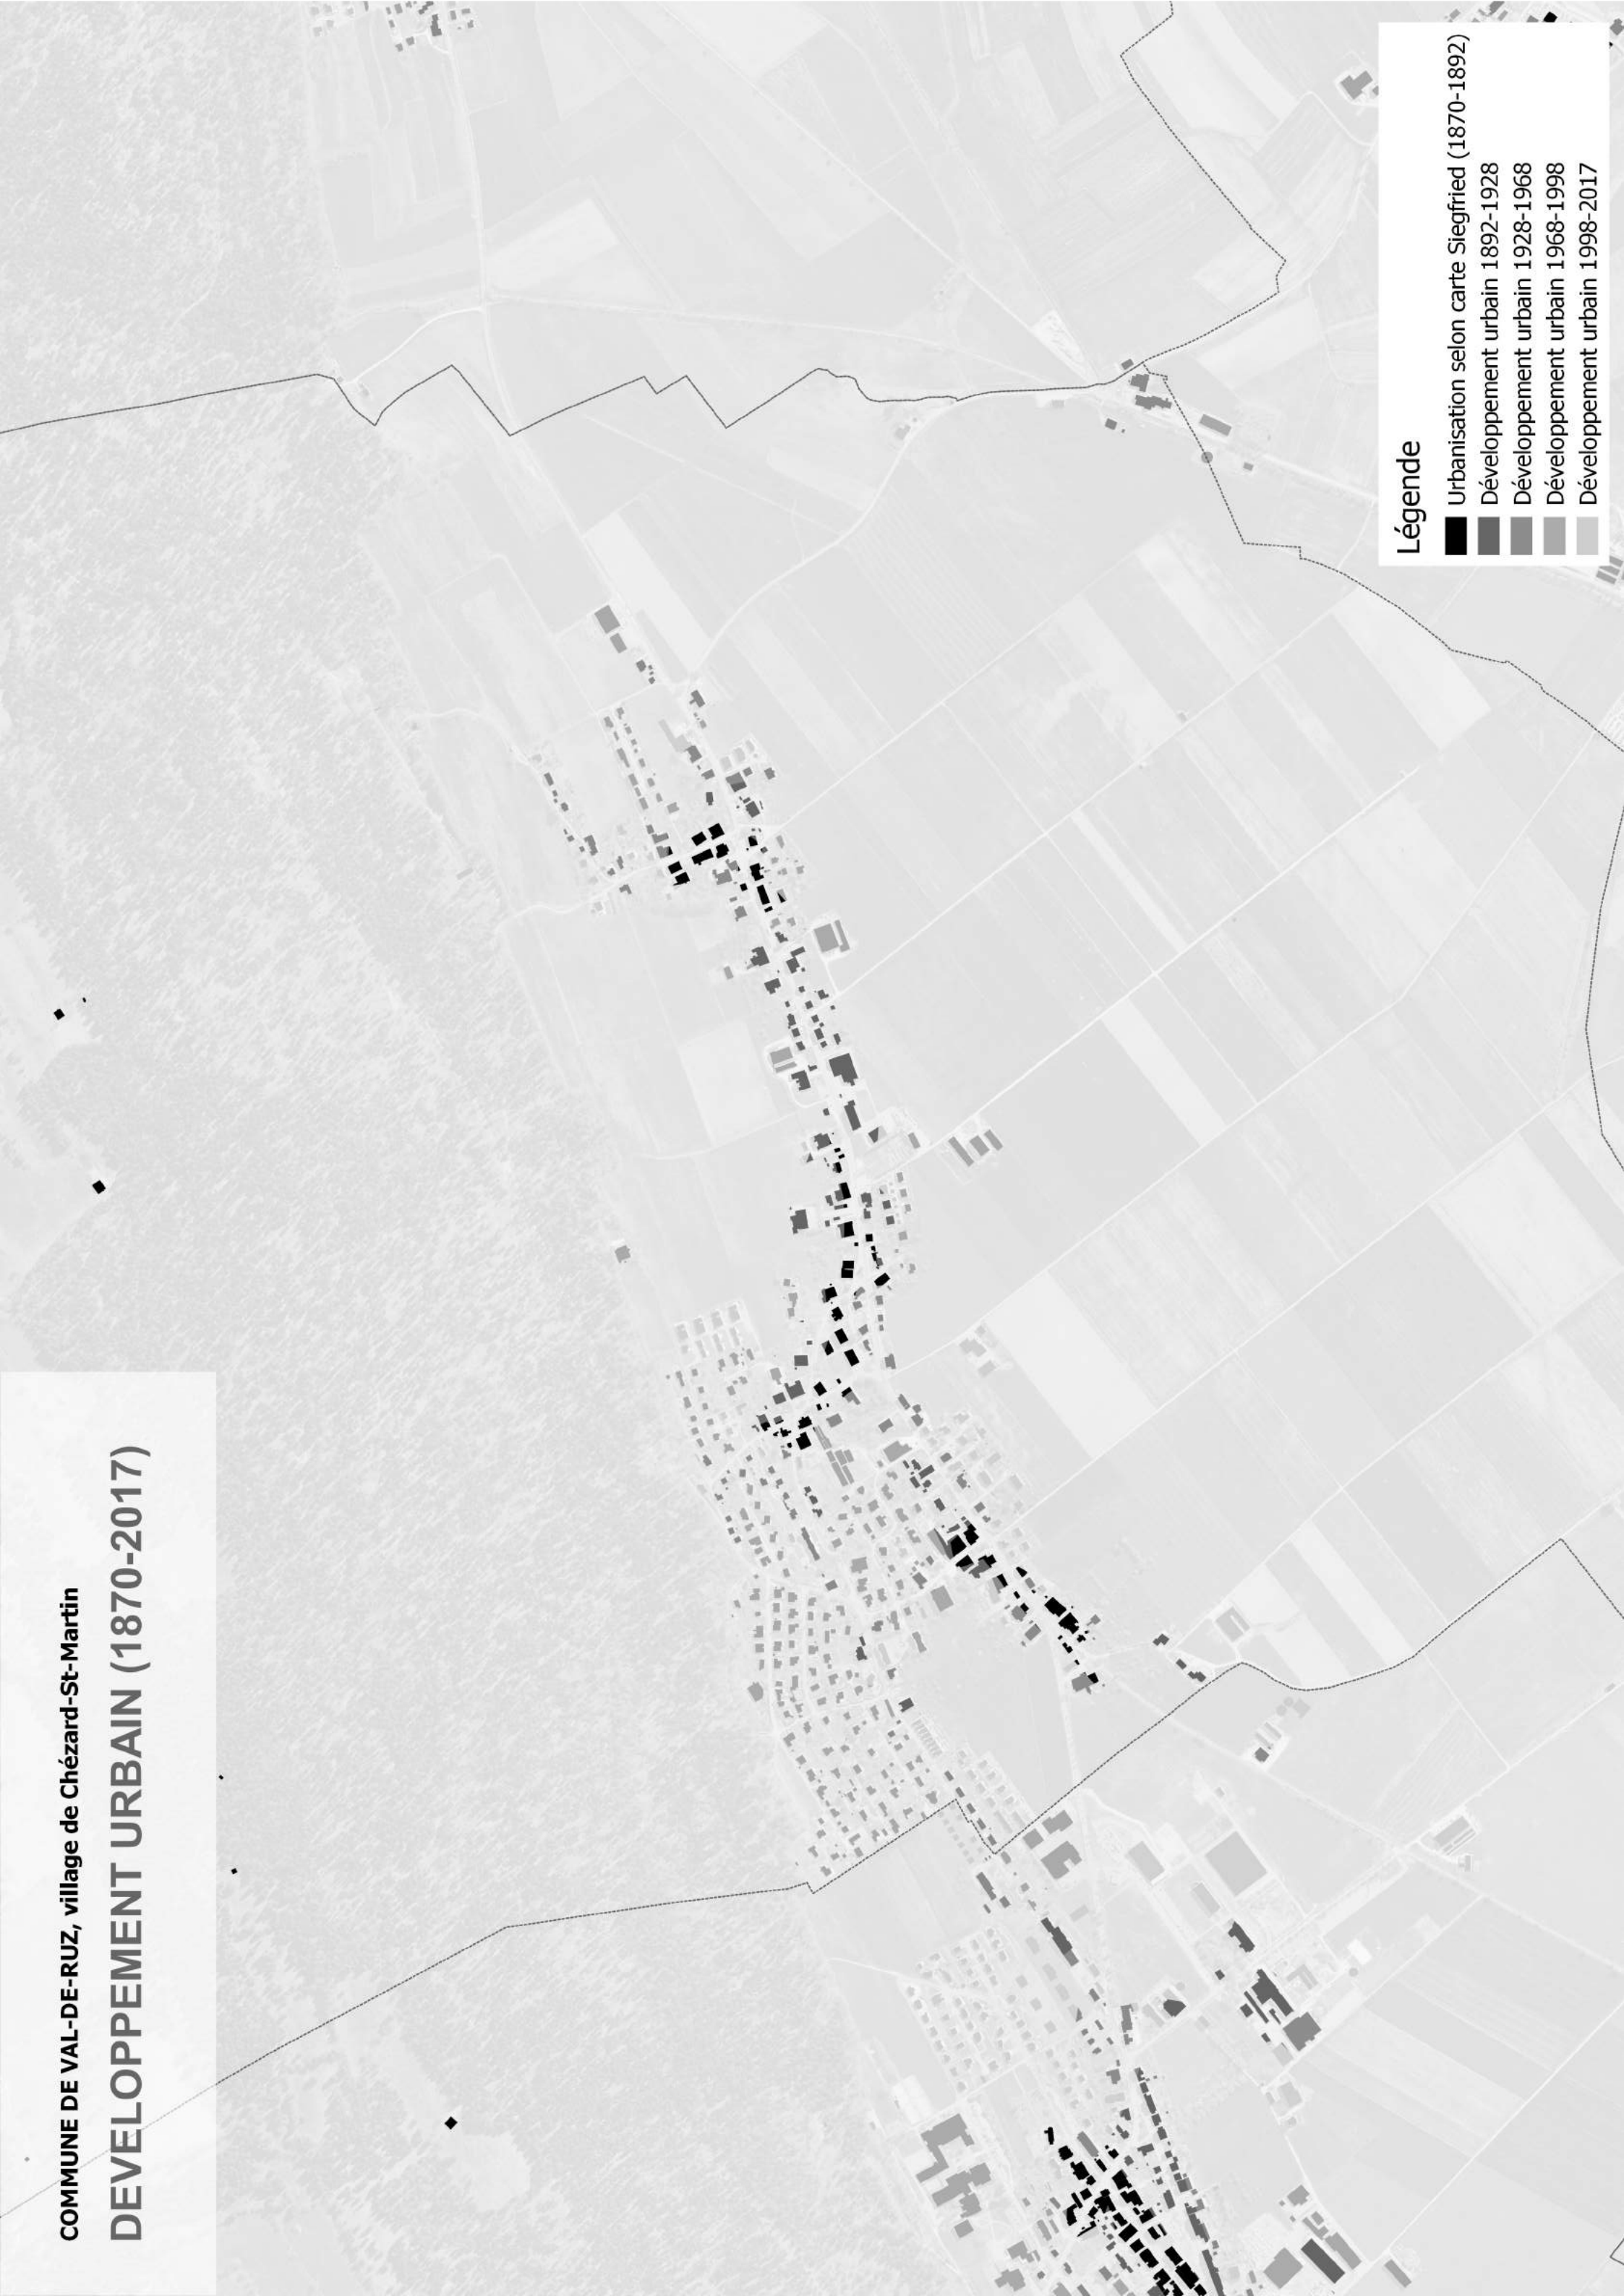

COMMUNE DE VAL-DE-RUZ, villages de Cernier, Fontainemelon et Les Hauts-Geneveys

DEVELOPPEMENT URBAIN (1870-2017)

Légende

- Urbanisation selon carte Siegfried (1870-1892)
- Développement urbain 1892-1928
- Développement urbain 1928-1968
- Développement urbain 1968-1998
- Développement urbain 1998-2017

COMMUNE DE VAL-DE-RUZ, village de Chézard-St-Martin
DEVELOPPEMENT URBAIN (1870-2017)

Légende

- Urbanisation selon carte Siegfried (1870-1892)
- Développement urbain 1892-1928
- Développement urbain 1928-1968
- Développement urbain 1968-1998
- Développement urbain 1998-2017

COMMUNE DE VAL-DE-RUZ, villages de Dombresson et Villiers

DEVELOPPEMENT URBAIN (1870-2017)

Légende

- Urbanisation selon carte Siegfried (1870-1892)
- Développement urbain 1892-1928
- Développement urbain 1928-1968
- Développement urbain 1968-1998
- Développement urbain 1998-2017